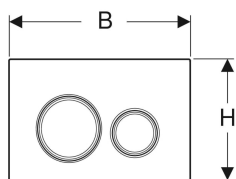

## Geberit Sigma21 Betätigungsplatte für 2-Mengen-Spülung, Metallfarbe verchromt

Beispielbild

### Technische Daten

Betätigungskraft | < 20 N

- 2 Drückerstangen

| Art.-Nr.     | Farbe / Oberfläche  | Werkstoff                                  | B          | H          | T         | VE1   | VE2   |
|--------------|---|--|------------|------------|-----------|-------|-------|
| 115.884.SI.1 | Grundplatte und Designringe: verchromt<br>Deckplatte und Tasten: weiß                     | Zinkdruckguss / Glas                       | 24.6<br>cm | 16.4<br>cm | 1.4<br>cm | 1 St. | 5 St. |
| 115.884.SJ.1 | Grundplatte und Designringe: verchromt<br>Deckplatte und Tasten: schwarz                  | Zinkdruckguss / Glas                       | 24.6<br>cm | 16.4<br>cm | 1.4<br>cm | 1 St. | 5 St. |
| 115.884.JM.1 | Grundplatte und Designringe: verchromt<br>Deckplatte und Tasten: Mustang-Schiefer         | Zinkdruckguss / Schiefer<br>(Naturprodukt) | 24.6<br>cm | 16.4<br>cm | 1.4<br>cm | 1 St. | 5 St. |
| 115.884.JV.1 | Grundplatte und Designringe: verchromt<br>Deckplatte und Tasten: Betonoptik               | Zinkdruckguss / Keramik                    | 24.6<br>cm | 16.4<br>cm | 1.4<br>cm | 1 St. | 5 St. |
| 115.884.JX.1 | Grundplatte und Designringe: verchromt<br>Deckplatte und Tasten: Nussbaum<br>amerikanisch | Zinkdruckguss / Holz<br>(Naturprodukt)     | 24.6<br>cm | 16.4<br>cm | 1.4<br>cm | 1 St. | 5 St. |
| 115.884.JK.1 | Grundplatte und Designringe: verchromt<br>Deckplatte und Tasten: lava                     | Zinkdruckguss / Glas                       | 24.6<br>cm | 16.4<br>cm | 1.4<br>cm | 1 St. | 5 St. |
| 115.884.JL.1 | Grundplatte und Designringe: verchromt<br>Deckplatte und Tasten: sand-grau                | Zinkdruckguss / Glas                       | 24.6<br>cm | 16.4<br>cm | 1.4<br>cm | 1 St. | 5 St. |